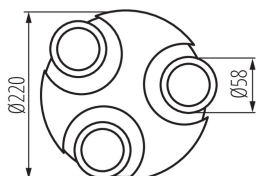

Lampada da parete-soffitto

5905339291271

MO
DE
RN
design

I faretto Kanlux LAURIN offrono una vasta scelta di plafoniere direzionali a soffitto e a parete. Il design semplice e minimalista può essere utilizzato con successo in molti ambienti della casa. La regolazione libera della direzione del fascio luminoso è un ulteriore vantaggio di questi apparecchi.

DATI GENERALI:

Colore: nero

Luogo di montaggio: do nadbudowania na ścianie|do nadbudowania na suficie

Luogo d'uso: all'interno

Distanza minima dall' oggetto illuminata: 0,5m

Sorgente di luce sostituibile: si

Lampada inclusa: non

Altezza [mm]: 108

Diametro [mm]: 220

DATI TECNICI:

Tensione nominale [V]: 220-240 AC

Frequenza nominale [Hz]: 50/60

Potenza massima [W]: 3 x max 35

Grado di protezione contro le scosse elettriche: I

Lampada: PAR16

Attacco: GU10

Temperatura esercizio [°C]: 5+25

La plafoniera è adatta alle sorgenti di luce delle seguenti classi energetiche: A++,A+,A,B,C,D,E

Materiale del corpo: lega di alluminio

Tipo di allacciamento: morsettiera a vite

Gamma di sezioni dei cavi utilizzati [mm²]: 1+2,5

Plafoniera mobile in orizzontale [°]: 310

Plafoniera mobile in verticale [°]: 90

Grado IP: 20

DATI LOGISTICI:

Unità di misura: pezzo

Tipo di confezionamento: 6

Numero di pezzi nell' imballaggio secondario: 1

Numero di pezzi in un imballaggio : 6

Peso unitario netto [g]: 900

Grammatura [g]: 1103.43

Lunghezza dell'unità di imballaggio [cm]: 22.5

Larghezza dell'unità di imballaggio [cm]: 11

Altezza dell'unità di imballaggio [cm]: 22.5

Peso della scatola di cartone [Kg]: 6.62058